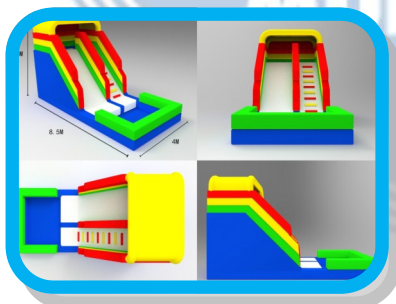

Largo 8.50

Ancho 4

Alto 5.30