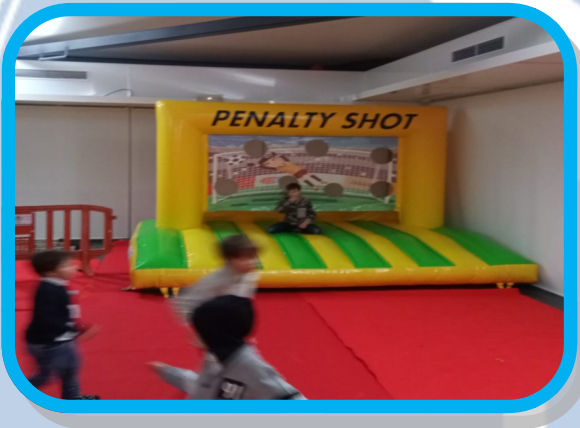

Deportivos

gladiator

diametro

6m

Alto 1 m

chutometro

Ancho 4

Largo 2.50m

Alto 2. m

pista de karts balance bikes

A partir de

Mas de 6

Varios tamaños