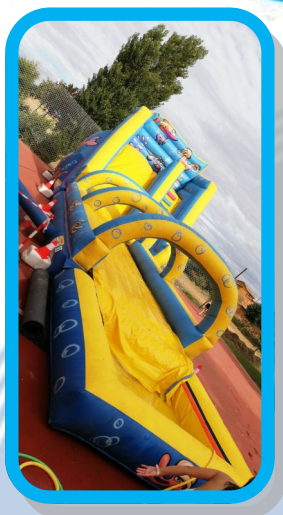

Resbaladera suelo

Largos 30 y 60
mts

Ancha 3 mts

al agua!

supertobogan slide

Largo 20 m

Ancho 5 m

Alto 5 m

supertobogan iceberg

Largo 10 m

Ancho 4 m

Alto 5 m

tobogan american one

Largo 8.50

Ancho 4

Alto 5.30