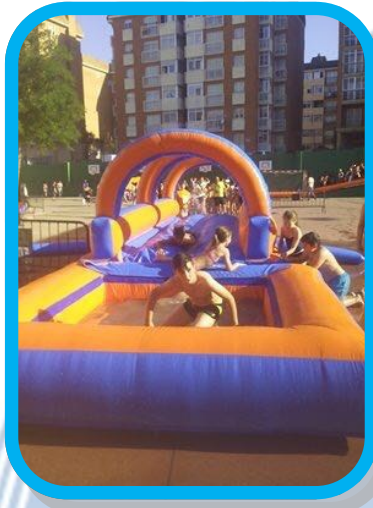

Alto 4 m

tobogan olas

Largo 7m

Ancho 4.50m

Alto 4 m

al agua!

deslizadera naranja

Largo 9 m