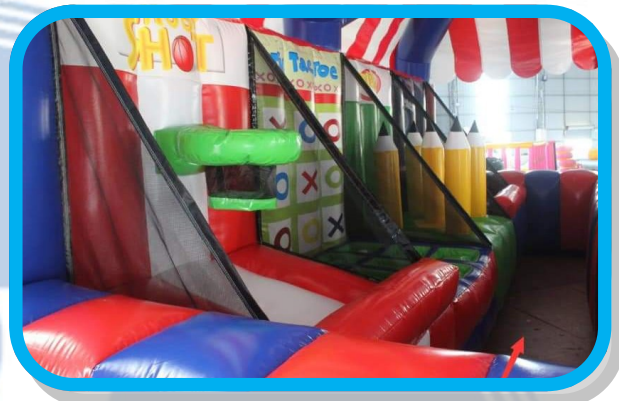

gran rodeo torotop

Mini feria

y mucho mas

fiesta de la espuma

Disponibles 3 cañones, espuma homologada.

encierros ecologicos

Toros con chorro de agua

personajes de animacion