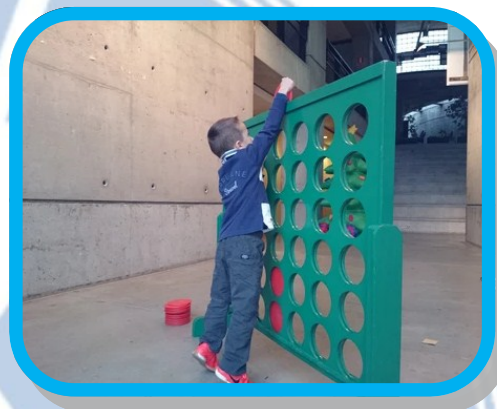

Juegos

GIGANTES

Los juegos de Piruleta

ache MUNDO HINCHABLE

cubiex PRODUCCIONES

romo 1502

75.630.110 / cubiex.es / ache.com.es / costanilla 14—49004 Zamora

TRADICIONALES