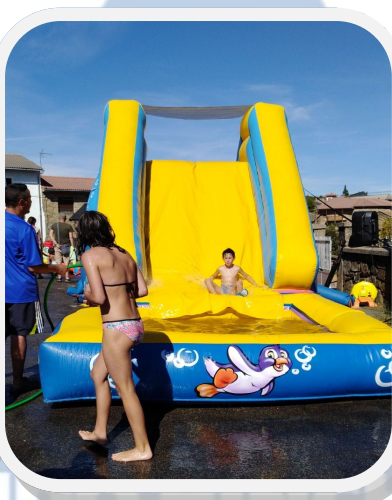

supertobogan iceberg

Largo 10 m

Ancho 4 m

Alto 5 m

tobogan american one

Largo 8.50

Ancho 4

Alto 5.30

al agua!

tobogan ocean

Largo 9 m

Ancho 5 m

Alto 5 m

tobogan iceberg

Largo 9 m

Ancho 4 m

Alto 4 m

tobogan olas

Largo 7m

Ancho 4.50m

Alto 4 m

al agua!

deslizadera naranja

Largo 9 m